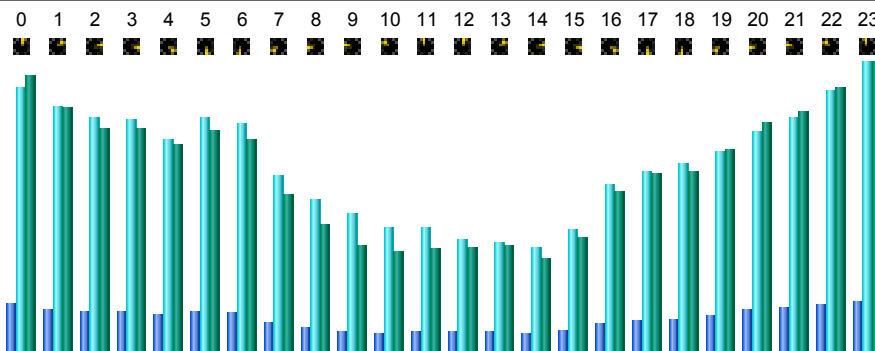

Visitors domains/countries

Domains/Countries	Code	Pages	Hits	Bandwidth
Network	net	171147	1257980	6.63 GB
Commercial	com	161998	934820	5.95 GB
United Kingdom	uk	90125	383409	3.39 GB
Unknown	ip	29469	153180	1.18 GB
New Zealand	nz	18237	58622	668.44 MB
Canada	ca	8102	58875	304.31 MB
Australia	au	6111	52443	237.43 MB
Netherlands	nl	5478	36293	298.49 MB
USA Educational	edu	4541	28051	172.66 MB
Switzerland	ch	2433	18231	104.44 MB