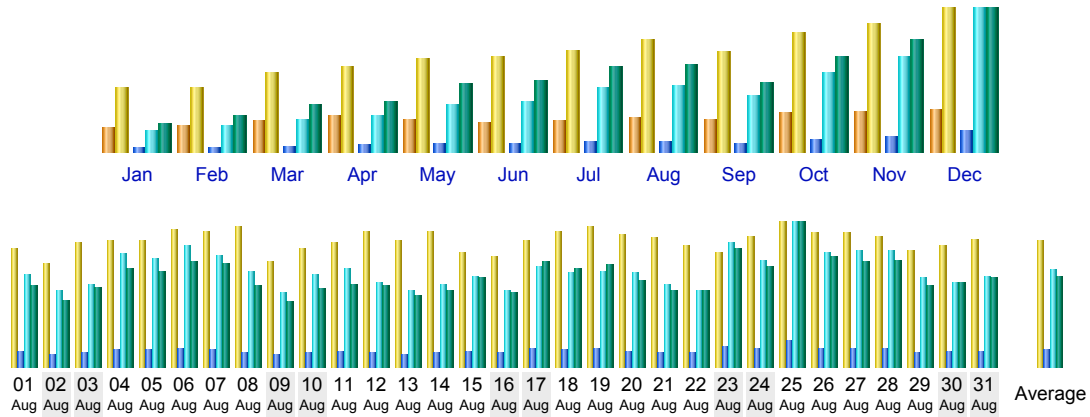

### Statistics of www.psyke.org

<b>First visit</b>	Month Aug 2003			<b>Last visit</b>
01 Aug 2003 - 00:00	Year 2002	Year 2003	Year 2004	31 Aug 2003 - 23:59
<b>Unique visitors</b>	<b>Number of visits</b>	<b>Pages</b>	<b>Hits</b>	<b>Bandwidth</b>
<b>12940</b>	<b>43350</b> (3.35 visits/visitor)	<b>513976</b> (11.85 pages/visit)	<b>3099941</b> (71.5 hits/visit)	<b>19.59 GB</b> (473.77 KB/visit)