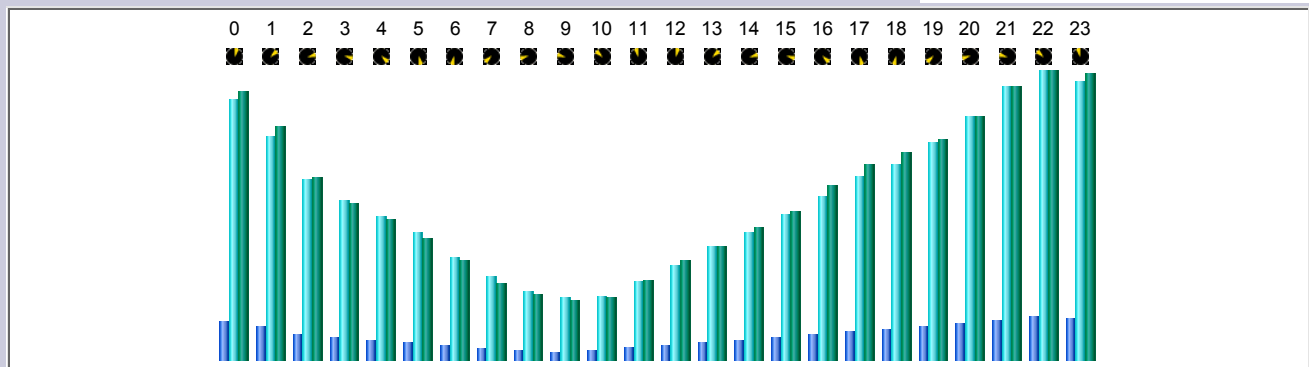

Last Update : 12 Jul 2004 - 08:07

Statistics of www.psyke.org

Days of week

Hours

Visitors domains/ countries

Domains /Countries	Code	Pages	Hits	Bandwidth	
Commercial	com	2157996	14289176	71.31 GB	
Network	net	1537594	11998738	55.35 GB	
United Kingdom	uk	1448344	8329484	45.09 GB	
Unknown	ip	410194	2946705	13.22 GB	
Netherlands	nl	70492	721270	2.49 GB	
USA Educational	edu	66398	510348	2.35 GB	
Canada	ca	64526	505620	2.49 GB	
Australia	au	54354	457434	1.86 GB	