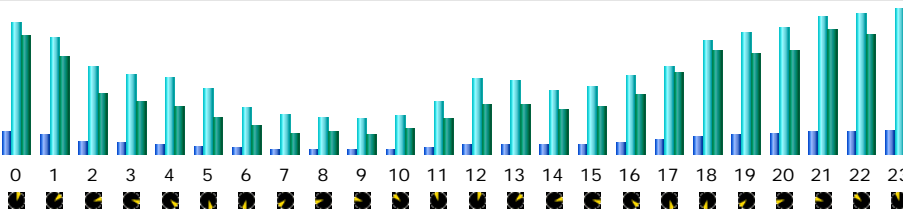

21 Mar 2005	772	22498	141378	408.18 MB
22 Mar 2005	684	18329	127795	397.66 MB
23 Mar 2005	727	19602	134619	390.37 MB
24 Mar 2005	696	18314	116183	368.57 MB
25 Mar 2005	679	22024	123899	402.07 MB
26 Mar 2005	742	19373	111610	342.35 MB
27 Mar 2005	632	27379	150094	437.10 MB
28 Mar 2005	841	30100	204004	498.69 MB
29 Mar 2005	781	26516	175372	443.73 MB
30 Mar 2005	812	26528	158177	465.63 MB
31 Mar 2005	721	21003	128128	376.18 MB
Average	678.90	21934.81	156195.03	366.88 MB
Total	21046	679979	4842046	11.11 GB

Days of week

Day	Pages	Hits	Bandwidth
Mon	26598.25	186834.75	444.23 MB
Tue	21815	154895.40	376.27 MB
Wed	22400.40	146850.20	386.51 MB
Thu	19522.20	127741.20	344.60 MB
Fri	21248.25	183579.25	327.22 MB
Sat	18497	139437.25	296.19 MB
Sun	23979.25	163801.75	391.48 MB

Hours

Hours	Pages	Hits	Bandwidth	Hours	Pages	Hits	Bandwidth
00	50931	314415	848.35 MB	12	19580	178515	353.51 MB
01	44938	277655	692.65 MB	13	19919	174978	355.23 MB
02	28611	208883	431.26 MB	14	19429	150488	315.37 MB
03	26050	189555	374.41 MB	15	21485	160697	340.37 MB
04	22345	181603	342.13 MB	16	24993	186913	416.84 MB
05	17644	153565	259.97 MB	17	32051	210276	583.47 MB
06	12845	108097	200.66 MB	18	40607	268727	741.14 MB
07	9591	92571	146.02 MB	19	42607	288567	717.85 MB
08	9176	87637	155.08 MB	20	46530	301772	744.30 MB
09	8877	83682	131.60 MB	21	50073	326067	896.32 MB
10	10557	89561	182.46 MB	22	50666	337243	862.02 MB
11	14928	125337	246.25 MB	23	55546	345242	1.01 GB

Countries (Top 10) - [Full list](#)

Countries	Pages	Hits	Bandwidth
Great Britain gb	331112	1804150	4.69 GB
United States us	204913	1543919	3.86 GB
Norway no	67343	894247	536.31 MB
Canada ca	30453	303357	678.00 MB
Ireland ie	11121	30654	532.87 MB