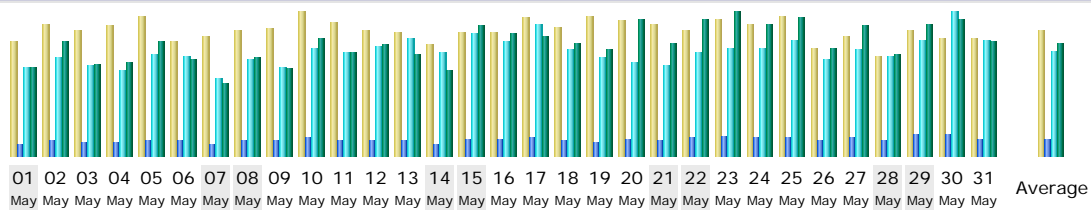

Days of month

Day	Number of visits	Pages	Hits	Bandwidth
01 May 2005	597	12366	90721	247.17 MB
02 May 2005	690	16350	100744	317.22 MB
03 May 2005	659	14582	92549	254.70 MB
04 May 2005	678	14423	88021	259.40 MB
05 May 2005	727	16399	103545	318.98 MB
06 May 2005	596	15722	103299	267.58 MB
07 May 2005	621	12731	79537	201.48 MB
08 May 2005	654	14958	99402	274.77 MB
09 May 2005	661	15038	91103	240.92 MB
10 May 2005	751	18300	110895	324.54 MB
11 May 2005	700	14916	105651	288.15 MB
12 May 2005	654	16203	113271	306.32 MB
13 May 2005	646	16251	120710	282.02 MB
14 May 2005	577	11842	106553	237.04 MB
15 May 2005	646	17230	125921	361.33 MB
16 May 2005	649	16821	117346	340.47 MB
17 May 2005	723	18367	134850	331.99 MB
18 May 2005	674	15859	108711	311.96 MB
19 May 2005	729	14547	101597	292.73 MB