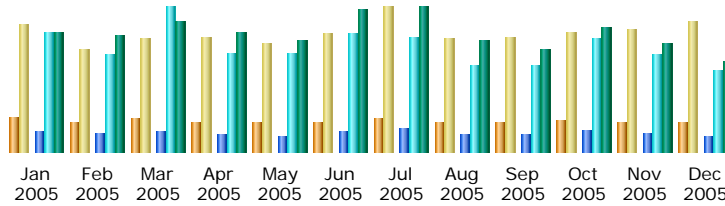

### Summary

<b>Reported period</b>	Month May 2005				
<b>First visit</b>	01 May 2005 - 00:00				
<b>Last visit</b>	31 May 2005 - 23:59				
	<b>Unique visitors</b>	<b>Number of visits</b>	<b>Pages</b>	<b>Hits</b>	<b>Bandwidth</b>
Viewed traffic *	<b>5658</b>	<b>20394</b> (3.6 visits/visitor)	<b>513773</b> (25.19 pages/visit)	<b>3328728</b> (163.22 hits/visit)	<b>9.46 GB</b> (486.34 KB/visit)
Not viewed traffic *			<b>11957</b>	<b>32361</b>	<b>8.83 MB</b>

### Monthly history

Month	Unique visitors	Number of visits	Pages	Hits	Bandwidth
Jan 2005	6405	23810	664601	4023636	10.12 GB
Feb 2005	5424	18987	594063	3256055	9.92 GB
Mar 2005	6073	21046	679979	4842046	11.11 GB
Apr 2005	5556	21397	558431	3302587	10.15 GB
May 2005	5658	20394	513773	3328728	9.46 GB
Jun 2005	5708	22180	689035	3938375	12.09 GB
Jul 2005	6033	27054	772509	3846382	12.23 GB
Aug 2005	5454	21265	583864	2876173	9.42 GB
Sep 2005	5704	21417	564122	2902738	8.66 GB
Oct 2005	5795	22535	719711	3785009	10.59 GB
Nov 2005	5456	23022	596255	3248460	9.17 GB
Dec 2005	5563	24466	521777	2728436	7.69 GB
<b>Total</b>	<b>68829</b>	<b>267573</b>	<b>7458120</b>	<b>42078625</b>	<b>120.60 GB</b>

### Days of month

Day	Number of visits	Pages	Hits	Bandwidth
01 May 2005	597	12366	90721	247.17 MB
02 May 2005	690	16350	100744	317.22 MB
03 May 2005	659	14582	92549	254.70 MB
04 May 2005	678	14423	88021	259.40 MB
05 May 2005	727	16399	103545	318.98 MB
06 May 2005	596	15722	103299	267.58 MB
07 May 2005	621	12731	79537	201.48 MB
08 May 2005	654	14958	99402	274.77 MB
09 May 2005	661	15038	91103	240.92 MB
10 May 2005	751	18300	110895	324.54 MB
11 May 2005	700	14916	105651	288.15 MB
12 May 2005	654	16203	113271	306.32 MB
13 May 2005	646	16251	120710	282.02 MB
14 May 2005	577	11842	106553	237.04 MB
15 May 2005	646	17230	125921	361.33 MB
16 May 2005	649	16821	117346	340.47 MB
17 May 2005	723	18367	134850	331.99 MB
18 May 2005	674	15859	108711	311.96 MB
19 May 2005	729	14547	101597	292.73 MB