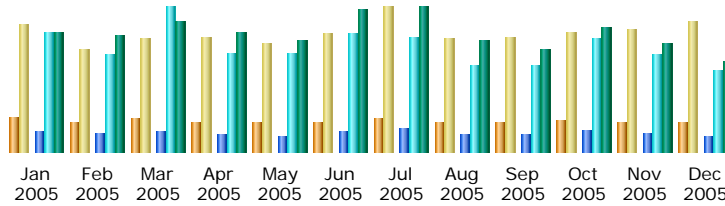

### Summary

<b>Reported period</b>	Month Aug 2005				
<b>First visit</b>	01 Aug 2005 - 00:00				
<b>Last visit</b>	31 Aug 2005 - 23:59				
	<b>Unique visitors</b>	<b>Number of visits</b>	<b>Pages</b>	<b>Hits</b>	<b>Bandwidth</b>
Viewed traffic *	<b>5454</b>	<b>21265</b> (3.89 visits/visitor)	<b>583864</b> (27.45 pages/visit)	<b>2876173</b> (135.25 hits/visit)	<b>9.42 GB</b> (464.56 KB/visit)
Not viewed traffic *			<b>9791</b>	<b>20062</b>	<b>8.90 MB</b>

### Monthly history

Month	Unique visitors	Number of visits	Pages	Hits	Bandwidth
Jan 2005	6405	23810	664601	4023636	10.12 GB
Feb 2005	5424	18987	594063	3256055	9.92 GB
Mar 2005	6073	21046	679979	4842046	11.11 GB
Apr 2005	5556	21397	558431	3302587	10.15 GB
May 2005	5658	20394	513773	3328728	9.46 GB
Jun 2005	5708	22180	689035	3938375	12.09 GB
Jul 2005	6033	27054	772509	3846382	12.23 GB
Aug 2005	5454	21265	583864	2876173	9.42 GB
Sep 2005	5704	21417	564122	2902738	8.66 GB
Oct 2005	5795	22535	719711	3785009	10.59 GB
Nov 2005	5456	23022	596255	3248460	9.17 GB
Dec 2005	5563	24466	521777	2728436	7.69 GB
<b>Total</b>	<b>68829</b>	<b>267573</b>	<b>7458120</b>	<b>42078625</b>	<b>120.60 GB</b>

### Days of month

Day	Number of visits	Pages	Hits	Bandwidth
01 Aug 2005	819	23220	115846	367.72 MB
02 Aug 2005	844	23020	125955	402.09 MB
03 Aug 2005	804	23505	123528	380.44 MB
04 Aug 2005	694	20796	104921	302.88 MB
05 Aug 2005	781	22328	104225	321.18 MB
06 Aug 2005	668	21818	96766	283.73 MB
07 Aug 2005	712	22197	106526	303.10 MB
08 Aug 2005	798	26192	114718	391.62 MB
09 Aug 2005	626	26818	118117	370.64 MB
10 Aug 2005	712	20082	97323	358.46 MB
11 Aug 2005	687	20037	85026	333.46 MB
12 Aug 2005	621	15153	75848	286.88 MB
13 Aug 2005	679	18689	85069	321.81 MB
14 Aug 2005	654	16765	80423	276.32 MB
15 Aug 2005	649	15635	82259	246.73 MB
16 Aug 2005	625	15919	84339	270.28 MB
17 Aug 2005	647	16552	86041	261.09 MB
18 Aug 2005	564	14389	78747	243.62 MB
19 Aug 2005	595	14058	81530	258.86 MB