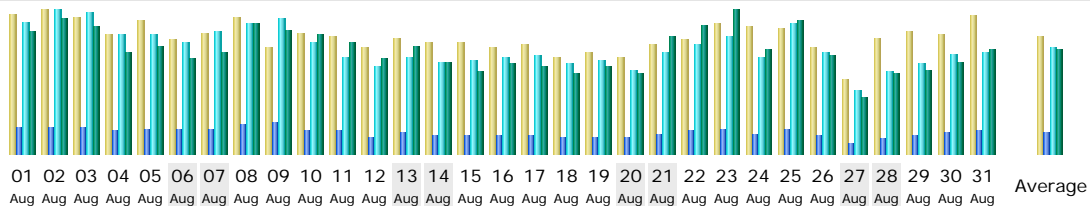

Days of month

Day	Number of visits	Pages	Hits	Bandwidth
01 Aug 2005	819	23220	115846	367.72 MB
02 Aug 2005	844	23020	125955	402.09 MB
03 Aug 2005	804	23505	123528	380.44 MB
04 Aug 2005	694	20796	104921	302.88 MB
05 Aug 2005	781	22328	104225	321.18 MB
06 Aug 2005	668	21818	96766	283.73 MB
07 Aug 2005	712	22197	106526	303.10 MB
08 Aug 2005	798	26192	114718	391.62 MB
09 Aug 2005	626	26818	118117	370.64 MB
10 Aug 2005	712	20082	97323	358.46 MB
11 Aug 2005	687	20037	85026	333.46 MB
12 Aug 2005	621	15153	75848	286.88 MB
13 Aug 2005	679	18689	85069	321.81 MB
14 Aug 2005	654	16765	80423	276.32 MB
15 Aug 2005	649	15635	82259	246.73 MB
16 Aug 2005	625	15919	84339	270.28 MB
17 Aug 2005	647	16552	86041	261.09 MB
18 Aug 2005	564	14389	78747	243.62 MB
19 Aug 2005	595	14058	81530	258.86 MB