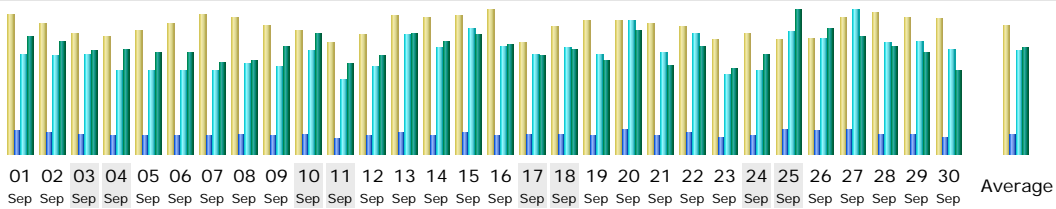

Last Update: 04 Jan 2006 - 00:17

Reported period:

Summary

Reported period	Month Sep 2005				
First visit	01 Sep 2005 - 00:00				
Last visit	30 Sep 2005 - 23:59				
	Unique visitors	Number of visits	Pages	Hits	Bandwidth
Viewed traffic *	5704	21417 (3.75 visits/visitor)	564122 (26.33 pages/visit)	2902738 (135.53 hits/visit)	8.66 GB (424.09 KB/visit)
Not viewed traffic *			11240	19856	21.66 MB

* Not viewed traffic includes traffic generated by robots, worms, or replies with special HTTP status codes.

Monthly history

Month	Unique visitors	Number of visits	Pages	Hits	Bandwidth
Jan 2005	6405	23810	664601	4023636	10.12 GB
Feb 2005	5424	18987	594063	3256055	9.92 GB
Mar 2005	6073	21046	679979	4842046	11.11 GB
Apr 2005	5556	21397	558431	3302587	10.15 GB
May 2005	5658	20394	513773	3328728	9.46 GB
Jun 2005	5708	22180	689035	3938375	12.09 GB
Jul 2005	6033	27054	772509	3846382	12.23 GB
Aug 2005	5454	21265	583864	2876173	9.42 GB
Sep 2005	5704	21417	564122	2902738	8.66 GB
Oct 2005	5795	22535	719711	3785009	10.59 GB
Nov 2005	5456	23022	596255	3248460	9.17 GB
Dec 2005	5563	24466	521777	2728436	7.69 GB
Total	68829	267573	7458120	42078625	120.60 GB

Days of month

Day	Number of visits	Pages	Hits	Bandwidth
01 Sep 2005	776	21334	94092	328.55 MB
02 Sep 2005	727	19710	93312	313.60 MB
03 Sep 2005	671	18728	95042	286.01 MB
04 Sep 2005	654	16740	79897	289.71 MB
05 Sep 2005	687	17035	79205	283.36 MB
06 Sep 2005	724	17467	79654	280.45 MB
07 Sep 2005	776	17188	78670	254.79 MB
08 Sep 2005	756	18527	84818	261.77 MB
09 Sep 2005	712	17196	82273	298.20 MB
10 Sep 2005	689	19274	98053	334.17 MB
11 Sep 2005	619	14913	70608	249.66 MB
12 Sep 2005	662	17531	82441	273.33 MB
13 Sep 2005	769	21123	113182	336.71 MB
14 Sep 2005	760	17814	100863	315.30 MB
15 Sep 2005	764	20371	118928	329.64 MB
16 Sep 2005	799	17952	101965	305.84 MB
17 Sep 2005	615	19029	94659	273.13 MB
18 Sep 2005	709	18980	100694	293.04 MB
19 Sep 2005	738	17633	94047	258.34 MB