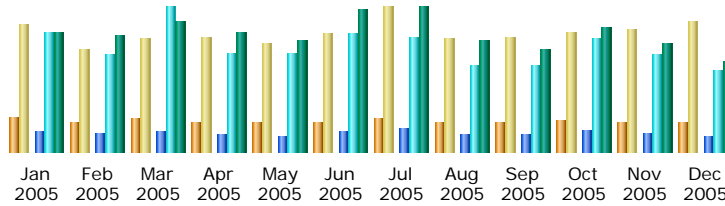

Last Update: 04 Jan 2006 - 00:17

Reported period:

Summary

Reported period	Month Sep 2005				
First visit	01 Sep 2005 - 00:00				
Last visit	30 Sep 2005 - 23:59				
	Unique visitors	Number of visits	Pages	Hits	Bandwidth
Viewed traffic *	5704	21417 (3.75 visits/visitor)	564122 (26.33 pages/visit)	2902738 (135.53 hits/visit)	8.66 GB (424.09 KB/visit)
Not viewed traffic *			11240	19856	21.66 MB

* Not viewed traffic includes traffic generated by robots, worms, or replies with special HTTP status codes.

Monthly history

Month	Unique visitors	Number of visits	Pages	Hits	Bandwidth
Jan 2005	6405	23810	664601	4023636	10.12 GB
Feb 2005	5424	18987	594063	3256055	9.92 GB
Mar 2005	6073	21046	679979	4842046	11.11 GB
Apr 2005	5556	21397	558431	3302587	10.15 GB
May 2005	5658	20394	513773	3328728	9.46 GB
Jun 2005	5708	22180	689035	3938375	12.09 GB
Jul 2005	6033	27054	772509	3846382	12.23 GB
Aug 2005	5454	21265	583864	2876173	9.42 GB
Sep 2005	5704	21417	564122	2902738	8.66 GB
Oct 2005	5795	22535	719711	3785009	10.59 GB
Nov 2005	5456	23022	596255	3248460	9.17 GB
Dec 2005	5563	24466	521777	2728436	7.69 GB
Total	68829	267573	7458120	42078625	120.60 GB

Days of month

Day	Number of visits	Pages	Hits	Bandwidth
01 Sep 2005	776	21334	94092	328.55 MB
02 Sep 2005	727	19710	93312	313.60 MB
03 Sep 2005	671	18728	95042	286.01 MB
04 Sep 2005	654	16740	79897	289.71 MB
05 Sep 2005	687	17035	79205	283.36 MB
06 Sep 2005	724	17467	79654	280.45 MB
07 Sep 2005	776	17188	78670	254.79 MB
08 Sep 2005	756	18527	84818	261.77 MB
09 Sep 2005	712	17196	82273	298.20 MB
10 Sep 2005	689	19274	98053	334.17 MB
11 Sep 2005	619	14913	70608	249.66 MB
12 Sep 2005	662	17531	82441	273.33 MB
13 Sep 2005	769	21123	113182	336.71 MB
14 Sep 2005	760	17814	100863	315.30 MB
15 Sep 2005	764	20371	118928	329.64 MB
16 Sep 2005	799	17952	101965	305.84 MB
17 Sep 2005	615	19029	94659	273.13 MB
18 Sep 2005	709	18980	100694	293.04 MB
19 Sep 2005	738	17633	94047	258.34 MB