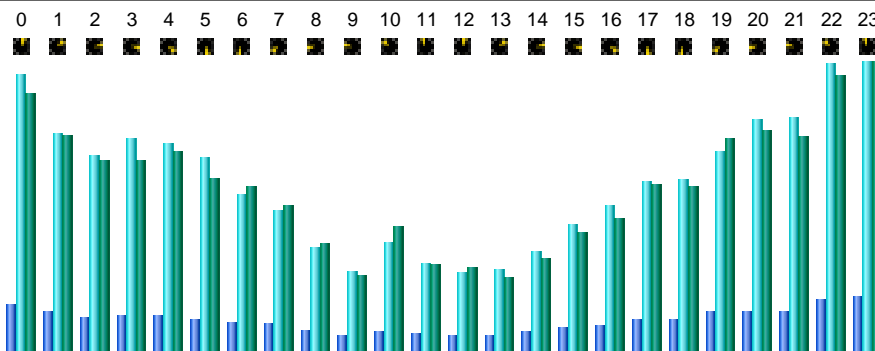

Visitors domains/countries

Domains/Countries	Code	Pages	Hits	Bandwidth	
Commercial	com	64430	344857	2.21 GB	
Network	net	53876	318127	2.03 GB	
Unknown	ip	16514	94349	607.28 MB	
United Kingdom	uk	8810	46333	311.02 MB	
New Zealand	nz	6084	26972	173.60 MB	
Canada	ca	5656	34001	204.67 MB	
USA Educational	edu	4595	34116	183.12 MB	
Denmark	dk	2864	14565	119.27 MB	
United States	us	1850	10934	61.11 MB	
Australia	au	1470	8346	50.62 MB