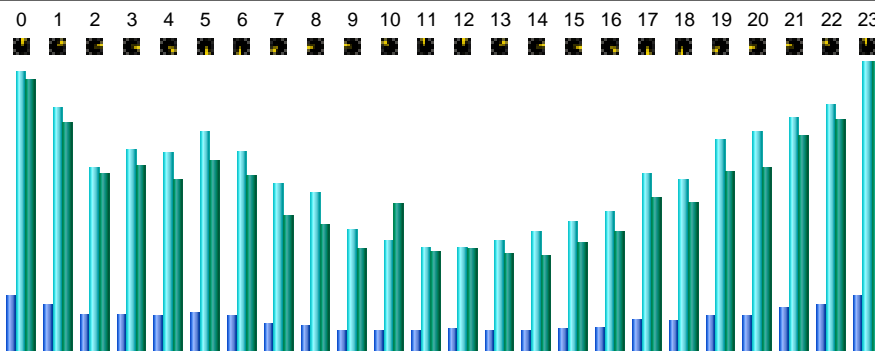

Visitors domains/countries

Domains/Countries	Code	Pages	Hits	Bandwidth	
Network	net	149364	902278	5.80 GB	
Commercial	com	124033	680153	4.71 GB	
United Kingdom	uk	52810	221075	1.90 GB	
Unknown	ip	28451	184729	1.12 GB	
New Zealand	nz	23143	67718	871.96 MB	
Netherlands	nl	7173	37778	306.76 MB	
Canada	ca	5490	68908	291.91 MB	
Denmark	dk	4588	15414	311.06 MB	
USA Educational	edu	3986	25631	157.30 MB	
Australia	au	3645	25664	156.62 MB