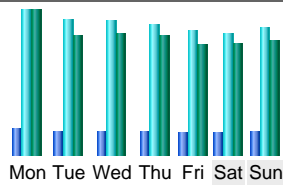

Days of week