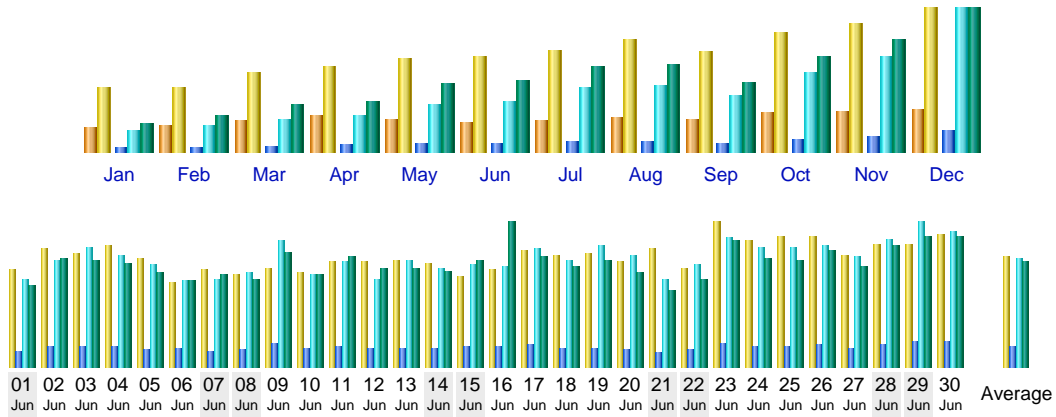

### Statistics of www.psyke.org

<b>First visit</b>	Month Jun 2003 Year 2002 Year 2003 Year 2004			<b>Last visit</b>
01 Jun 2003 - 00:00				30 Jun 2003 - 23:59
<b>Unique visitors</b>	<b>Number of visits</b>	<b>Pages</b>	<b>Hits</b>	<b>Bandwidth</b>
<b>11326</b>	<b>36343</b> (3.2 visits/visitor)	<b>415279</b> (11.42 pages/visit)	<b>2345286</b> (64.53 hits/visit)	<b>16.16 GB</b> (466.21 KB/visit)