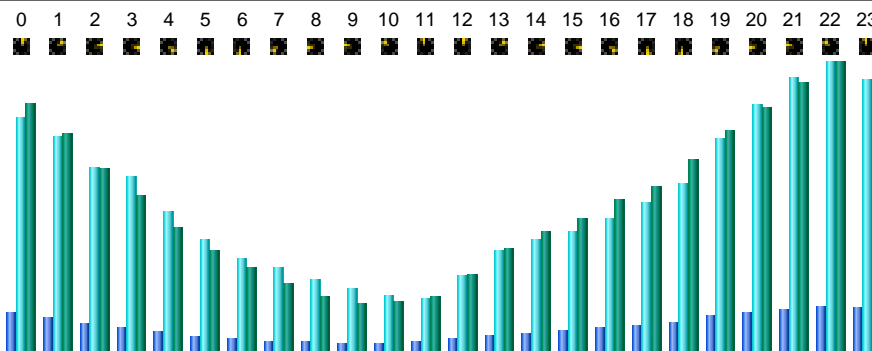

Visitors domains/countries

Domains /Countries	Code	Pages	Hits	Bandwidth	
Commercial	com	432708	3003272	13.48 GB	
United Kingdom	uk	270557	1374727	8.63 GB	
Network	net	248271	1915881	8.54 GB	
Unknown	ip	62937	326543	2.00 GB	
USA Educational	edu	9863	106674	322.88 MB	
Canada	ca	9509	62399	364.97 MB	
Spain	es	7575	66211	246.91 MB	
Australia	au	6839	57160	246.35 MB	
New Zealand	nz	6535	29034	222.92 MB