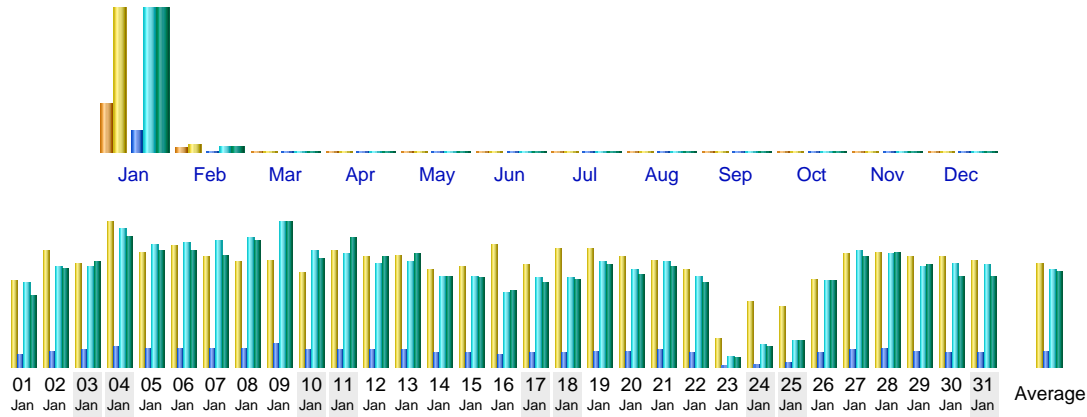

### Statistics of www.psyke.org

<b>First visit</b>	Month Jan 2004			<b>Last visit</b>
01 Jan 2004 - 00:00	Year 2002	Year 2003	Year 2004	31 Jan 2004 - 23:59
<b>Unique visitors</b>	<b>Number of visits</b>	<b>Pages</b>	<b>Hits</b>	<b>Bandwidth</b>
<b>18198</b>	<b>53457</b> (2.93 visits/visitor)	<b>1090880</b> (20.4 pages/visit)	<b>7253925</b> (135.69 hits/visit)	<b>35.61 GB</b> (698.46 KB/visit)