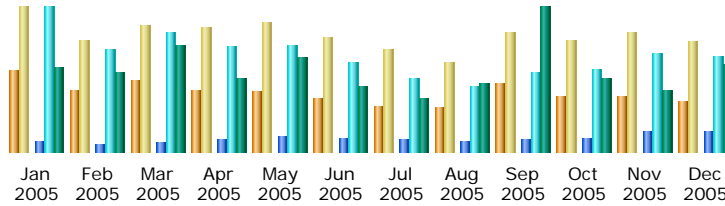

Last Update: 04 Jan 2006 - 00:17

Reported period: Jun 2005 OK

Summary

Reported period	Month Jun 2005				
First visit	01 Jun 2005 - 00:00				
Last visit	30 Jun 2005 - 23:59				
	Unique visitors	Number of visits	Pages	Hits	Bandwidth
Viewed traffic *	23128	48441 (2.09 visits/visitor)	609312 (12.57 pages/visit)	3872444 (79.94 hits/visit)	81.15 GB (1756.6 KB/visit)
Not viewed traffic *			134935	185240	32.66 GB

* Not viewed traffic includes traffic generated by robots, worms, or replies with special HTTP status codes.

Monthly history

Month	Unique visitors	Number of visits	Pages	Hits	Bandwidth
Jan 2005	34724	61357	452779	6315463	105.86 GB
Feb 2005	26355	47343	336276	4485325	100.20 GB
Mar 2005	30009	53777	386570	5243194	135.41 GB
Apr 2005	26151	53087	509459	4627994	92.32 GB
May 2005	25761	54995	696775	4686079	118.91 GB
Jun 2005	23128	48441	609312	3872444	81.15 GB
Jul 2005	19487	43406	529231	3184728	67.33 GB
Aug 2005	18685	38064	470229	2814835	86.05 GB
Sep 2005	28743	50785	556579	3486831	182.34 GB
Oct 2005	23407	47047	603378	3630790	91.20 GB
Nov 2005	23752	50784	877074	4283581	77.61 GB
Dec 2005	21171	46590	850805	4189717	111.19 GB
Total	301373	595676	6878467	50820981	1249.57 GB

Days of month

Day	Number of visits	Pages	Hits	Bandwidth
01 Jun 2005	1700	18734	128667	4.51 GB
02 Jun 2005	1794	22799	136217	4.72 GB
03 Jun 2005	1690	24431	142879	2.47 GB
04 Jun 2005	1596	21459	135897	3.11 GB
05 Jun 2005	1636	26021	164926	2.75 GB
06 Jun 2005	2104	23743	159869	2.98 GB
07 Jun 2005	1736	20497	131794	1.48 GB
08 Jun 2005	1696	22780	145953	4.82 GB
09 Jun 2005	1659	21918	148909	7.50 GB
10 Jun 2005	1610	21963	135970	1.76 GB
11 Jun 2005	1388	15567	104197	2.09 GB
12 Jun 2005	1377	16726	121245	3.16 GB
13 Jun 2005	1463	19561	123021	2.40 GB
14 Jun 2005	1624	18145	131653	2.84 GB
15 Jun 2005	1556	18552	120308	3.31 GB
16 Jun 2005	1694	21394	135645	1.12 GB
17 Jun 2005	1647	21078	126347	3.31 GB
18 Jun 2005	1302	18147	102398	1.40 GB
19 Jun 2005	1478	20431	132608	2.31 GB