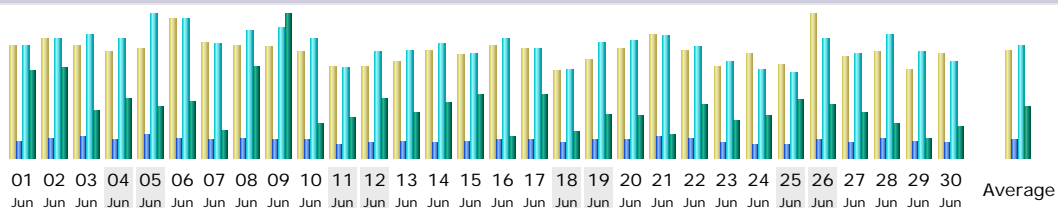

Last Update: 04 Jan 2006 - 00:17

Reported period: Jun 2005 OK

Summary

Reported period	Month Jun 2005				
First visit	01 Jun 2005 - 00:00				
Last visit	30 Jun 2005 - 23:59				
	Unique visitors	Number of visits	Pages	Hits	Bandwidth
Viewed traffic *	23128	48441 (2.09 visits/visitor)	609312 (12.57 pages/visit)	3872444 (79.94 hits/visit)	81.15 GB (1756.6 KB/visit)
Not viewed traffic *			134935	185240	32.66 GB

* Not viewed traffic includes traffic generated by robots, worms, or replies with special HTTP status codes.

Monthly history

Month	Unique visitors	Number of visits	Pages	Hits	Bandwidth
Jan 2005	34724	61357	452779	6315463	105.86 GB
Feb 2005	26355	47343	336276	4485325	100.20 GB
Mar 2005	30009	53777	386570	5243194	135.41 GB
Apr 2005	26151	53087	509459	4627994	92.32 GB
May 2005	25761	54995	696775	4686079	118.91 GB
Jun 2005	23128	48441	609312	3872444	81.15 GB
Jul 2005	19487	43406	529231	3184728	67.33 GB
Aug 2005	18685	38064	470229	2814835	86.05 GB
Sep 2005	28743	50785	556579	3486831	182.34 GB
Oct 2005	23407	47047	603378	3630790	91.20 GB
Nov 2005	23752	50784	877074	4283581	77.61 GB
Dec 2005	21171	46590	850805	4189717	111.19 GB
Total	301373	595676	6878467	50820981	1249.57 GB

Days of month

Day	Number of visits	Pages	Hits	Bandwidth
01 Jun 2005	1700	18734	128667	4.51 GB
02 Jun 2005	1794	22799	136217	4.72 GB
03 Jun 2005	1690	24431	142879	2.47 GB
04 Jun 2005	1596	21459	135897	3.11 GB
05 Jun 2005	1636	26021	164926	2.75 GB
06 Jun 2005	2104	23743	159869	2.98 GB
07 Jun 2005	1736	20497	131794	1.48 GB
08 Jun 2005	1696	22780	145953	4.82 GB
09 Jun 2005	1659	21918	148909	7.50 GB
10 Jun 2005	1610	21963	135970	1.76 GB
11 Jun 2005	1388	15567	104197	2.09 GB
12 Jun 2005	1377	16726	121245	3.16 GB
13 Jun 2005	1463	19561	123021	2.40 GB
14 Jun 2005	1624	18145	131653	2.84 GB
15 Jun 2005	1556	18552	120308	3.31 GB
16 Jun 2005	1694	21394	135645	1.12 GB
17 Jun 2005	1647	21078	126347	3.31 GB
18 Jun 2005	1302	18147	102398	1.40 GB
19 Jun 2005	1478	20431	132608	2.31 GB