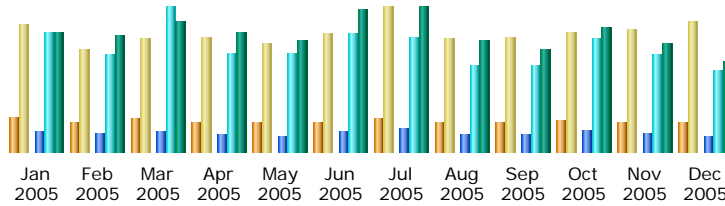

Last Update: 04 Jan 2006 - 00:17

Reported period: Jun 2005 OK

Summary

Reported period	Month Jun 2005				
First visit	01 Jun 2005 - 00:00				
Last visit	30 Jun 2005 - 23:59				
	Unique visitors	Number of visits	Pages	Hits	Bandwidth
Viewed traffic *	5708	22180 (3.88 visits/visitor)	689035 (31.06 pages/visit)	3938375 (177.56 hits/visit)	12.09 GB (571.34 KB/visit)
Not viewed traffic *			14122	30917	7.86 MB

* Not viewed traffic includes traffic generated by robots, worms, or replies with special HTTP status codes.

Monthly history

Month	Unique visitors	Number of visits	Pages	Hits	Bandwidth
Jan 2005	6405	23810	664601	4023636	10.12 GB
Feb 2005	5424	18987	594063	3256055	9.92 GB
Mar 2005	6073	21046	679979	4842046	11.11 GB
Apr 2005	5556	21397	558431	3302587	10.15 GB
May 2005	5658	20394	513773	3328728	9.46 GB
Jun 2005	5708	22180	689035	3938375	12.09 GB
Jul 2005	6033	27054	772509	3846382	12.23 GB
Aug 2005	5454	21265	583864	2876173	9.42 GB
Sep 2005	5704	21417	564122	2902738	8.66 GB
Oct 2005	5795	22535	719711	3785009	10.59 GB
Nov 2005	5456	23022	596255	3248460	9.17 GB
Dec 2005	5563	24466	521777	2728436	7.69 GB
Total	68829	267573	7458120	42078625	120.60 GB

Days of month

Day	Number of visits	Pages	Hits	Bandwidth
01 Jun 2005	667	17210	110571	359.95 MB
02 Jun 2005	642	16095	90947	301.26 MB
03 Jun 2005	667	23162	120057	456.69 MB
04 Jun 2005	716	20706	125141	415.83 MB
05 Jun 2005	671	25511	170608	447.66 MB
06 Jun 2005	705	24912	154172	464.46 MB
07 Jun 2005	749	23869	141700	458.71 MB
08 Jun 2005	713	18130	110430	316.72 MB
09 Jun 2005	764	22891	135938	398.24 MB
10 Jun 2005	690	19112	116232	354.17 MB
11 Jun 2005	589	16216	93565	301.46 MB
12 Jun 2005	666	24201	138523	505.80 MB
13 Jun 2005	698	29313	166099	523.17 MB
14 Jun 2005	717	27624	157323	451.16 MB
15 Jun 2005	661	24324	143163	397.62 MB
16 Jun 2005	780	22530	138810	382.39 MB
17 Jun 2005	853	27153	148164	481.68 MB
18 Jun 2005	824	27649	146165	478.29 MB
19 Jun 2005	744	23647	130865	418.57 MB