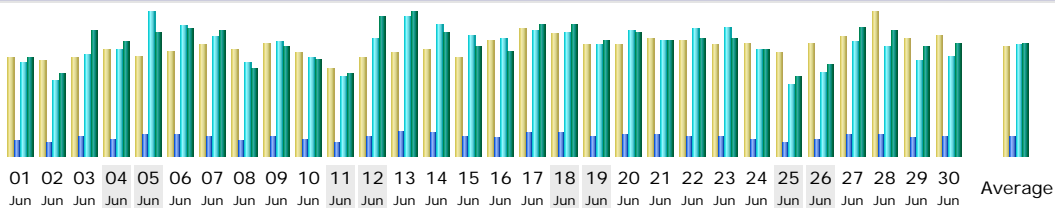

Last Update: 04 Jan 2006 - 00:17

Reported period: Jun 2005 OK

Summary

Reported period	Month Jun 2005				
First visit	01 Jun 2005 - 00:00				
Last visit	30 Jun 2005 - 23:59				
	Unique visitors	Number of visits	Pages	Hits	Bandwidth
Viewed traffic *	5708	22180 (3.88 visits/visitor)	689035 (31.06 pages/visit)	3938375 (177.56 hits/visit)	12.09 GB (571.34 KB/visit)
Not viewed traffic *			14122	30917	7.86 MB

* Not viewed traffic includes traffic generated by robots, worms, or replies with special HTTP status codes.

Monthly history

Month	Unique visitors	Number of visits	Pages	Hits	Bandwidth
Jan 2005	6405	23810	664601	4023636	10.12 GB
Feb 2005	5424	18987	594063	3256055	9.92 GB
Mar 2005	6073	21046	679979	4842046	11.11 GB
Apr 2005	5556	21397	558431	3302587	10.15 GB
May 2005	5658	20394	513773	3328728	9.46 GB
Jun 2005	5708	22180	689035	3938375	12.09 GB
Jul 2005	6033	27054	772509	3846382	12.23 GB
Aug 2005	5454	21265	583864	2876173	9.42 GB
Sep 2005	5704	21417	564122	2902738	8.66 GB
Oct 2005	5795	22535	719711	3785009	10.59 GB
Nov 2005	5456	23022	596255	3248460	9.17 GB
Dec 2005	5563	24466	521777	2728436	7.69 GB
Total	68829	267573	7458120	42078625	120.60 GB

Days of month

Day	Number of visits	Pages	Hits	Bandwidth
01 Jun 2005	667	17210	110571	359.95 MB
02 Jun 2005	642	16095	90947	301.26 MB
03 Jun 2005	667	23162	120057	456.69 MB
04 Jun 2005	716	20706	125141	415.83 MB
05 Jun 2005	671	25511	170608	447.66 MB
06 Jun 2005	705	24912	154172	464.46 MB
07 Jun 2005	749	23869	141700	458.71 MB
08 Jun 2005	713	18130	110430	316.72 MB
09 Jun 2005	764	22891	135938	398.24 MB
10 Jun 2005	690	19112	116232	354.17 MB
11 Jun 2005	589	16216	93565	301.46 MB
12 Jun 2005	666	24201	138523	505.80 MB
13 Jun 2005	698	29313	166099	523.17 MB
14 Jun 2005	717	27624	157323	451.16 MB
15 Jun 2005	661	24324	143163	397.62 MB
16 Jun 2005	780	22530	138810	382.39 MB
17 Jun 2005	853	27153	148164	481.68 MB
18 Jun 2005	824	27649	146165	478.29 MB
19 Jun 2005	744	23647	130865	418.57 MB