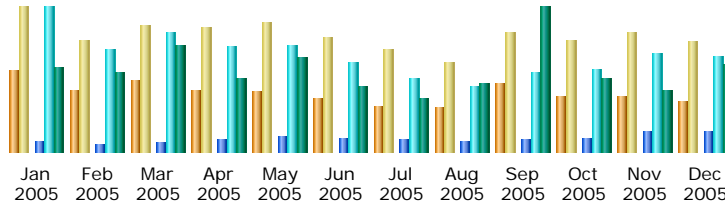

### Summary

<b>Reported period</b>	Month Aug 2005				
<b>First visit</b>	01 Aug 2005 - 00:00				
<b>Last visit</b>	31 Aug 2005 - 23:59				
	<b>Unique visitors</b>	<b>Number of visits</b>	<b>Pages</b>	<b>Hits</b>	<b>Bandwidth</b>
Viewed traffic *	<b>18685</b>	<b>38064</b> (2.03 visits/visitor)	<b>470229</b> (12.35 pages/visit)	<b>2814835</b> (73.95 hits/visit)	<b>86.05 GB</b> (2370.47 KB/visit)
Not viewed traffic *			<b>152643</b>	<b>189397</b>	<b>39.09 GB</b>

### Monthly history

Month	Unique visitors	Number of visits	Pages	Hits	Bandwidth
Jan 2005	34724	61357	452779	6315463	105.86 GB
Feb 2005	26355	47343	336276	4485325	100.20 GB
Mar 2005	30009	53777	386570	5243194	135.41 GB
Apr 2005	26151	53087	509459	4627994	92.32 GB
May 2005	25761	54995	696775	4686079	118.91 GB
Jun 2005	23128	48441	609312	3872444	81.15 GB
Jul 2005	19487	43406	529231	3184728	67.33 GB
Aug 2005	18685	38064	470229	2814835	86.05 GB
Sep 2005	28743	50785	556579	3486831	182.34 GB
Oct 2005	23407	47047	603378	3630790	91.20 GB
Nov 2005	23752	50784	877074	4283581	77.61 GB
Dec 2005	21171	46590	850805	4189717	111.19 GB
<b>Total</b>	<b>301373</b>	<b>595676</b>	<b>6878467</b>	<b>50820981</b>	<b>1249.57 GB</b>

### Days of month

Day	Number of visits	Pages	Hits	Bandwidth
01 Aug 2005	1393	18667	114084	2.19 GB
02 Aug 2005	1357	16580	103290	3.63 GB
03 Aug 2005	1292	12406	78027	3.31 GB
04 Aug 2005	1316	13821	86046	3.24 GB
05 Aug 2005	1246	16798	93632	6.68 GB
06 Aug 2005	1261	15909	107794	2.75 GB
07 Aug 2005	1148	13814	80567	4.00 GB
08 Aug 2005	1283	16279	96080	3.48 GB
09 Aug 2005	1238	16982	101031	3.94 GB
10 Aug 2005	1282	20627	118449	4.77 GB
11 Aug 2005	1103	15485	91980	1.65 GB
12 Aug 2005	1152	15065	85797	2.77 GB
13 Aug 2005	1064	12660	73621	3.18 GB
14 Aug 2005	1291	11789	67722	2.06 GB
15 Aug 2005	1268	15430	89024	3.17 GB
16 Aug 2005	1415	16826	93846	1.85 GB
17 Aug 2005	1268	16180	101948	2.45 GB
18 Aug 2005	1309	18423	101198	1.28 GB
19 Aug 2005	1083	14058	82143	2.89 GB