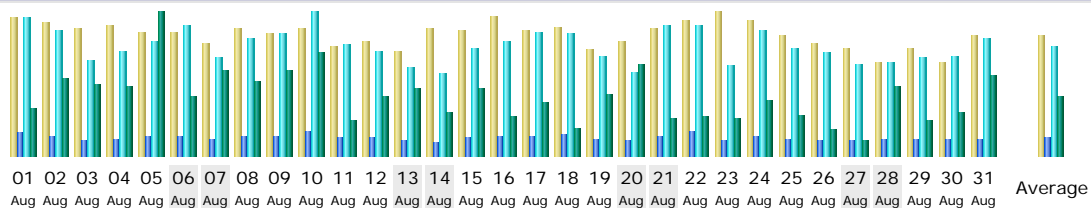

Days of month

Day	Number of visits	Pages	Hits	Bandwidth
01 Aug 2005	1393	18667	114084	2.19 GB
02 Aug 2005	1357	16580	103290	3.63 GB
03 Aug 2005	1292	12406	78027	3.31 GB
04 Aug 2005	1316	13821	86046	3.24 GB
05 Aug 2005	1246	16798	93632	6.68 GB
06 Aug 2005	1261	15909	107794	2.75 GB
07 Aug 2005	1148	13814	80567	4.00 GB
08 Aug 2005	1283	16279	96080	3.48 GB
09 Aug 2005	1238	16982	101031	3.94 GB
10 Aug 2005	1282	20627	118449	4.77 GB
11 Aug 2005	1103	15485	91980	1.65 GB
12 Aug 2005	1152	15065	85797	2.77 GB
13 Aug 2005	1064	12660	73621	3.18 GB
14 Aug 2005	1291	11789	67722	2.06 GB
15 Aug 2005	1268	15430	89024	3.17 GB
16 Aug 2005	1415	16826	93846	1.85 GB
17 Aug 2005	1268	16180	101948	2.45 GB
18 Aug 2005	1309	18423	101198	1.28 GB
19 Aug 2005	1083	14058	82143	2.89 GB