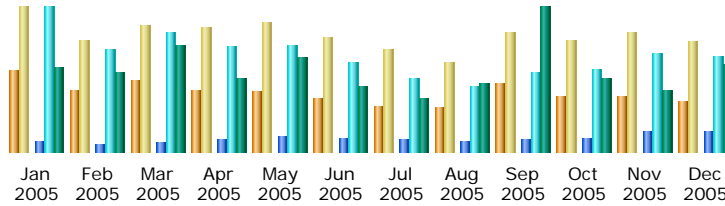

### Summary

<b>Reported period</b>	Month Sep 2005				
<b>First visit</b>	01 Sep 2005 - 00:00				
<b>Last visit</b>	30 Sep 2005 - 23:59				
	<b>Unique visitors</b>	<b>Number of visits</b>	<b>Pages</b>	<b>Hits</b>	<b>Bandwidth</b>
Viewed traffic *	<b>28743</b>	<b>50785</b> (1.76 visits/visitor)	<b>556579</b> (10.95 pages/visit)	<b>3486831</b> (68.65 hits/visit)	<b>182.34 GB</b> (3764.85 KB/visit)
Not viewed traffic *			<b>120815</b>	<b>159876</b>	<b>89.52 GB</b>

### Monthly history

Month	Unique visitors	Number of visits	Pages	Hits	Bandwidth
Jan 2005	34724	61357	452779	6315463	105.86 GB
Feb 2005	26355	47343	336276	4485325	100.20 GB
Mar 2005	30009	53777	386570	5243194	135.41 GB
Apr 2005	26151	53087	509459	4627994	92.32 GB
May 2005	25761	54995	696775	4686079	118.91 GB
Jun 2005	23128	48441	609312	3872444	81.15 GB
Jul 2005	19487	43406	529231	3184728	67.33 GB
Aug 2005	18685	38064	470229	2814835	86.05 GB
Sep 2005	28743	50785	556579	3486831	182.34 GB
Oct 2005	23407	47047	603378	3630790	91.20 GB
Nov 2005	23752	50784	877074	4283581	77.61 GB
Dec 2005	21171	46590	850805	4189717	111.19 GB
<b>Total</b>	<b>301373</b>	<b>595676</b>	<b>6878467</b>	<b>50820981</b>	<b>1249.57 GB</b>

### Days of month

Day	Number of visits	Pages	Hits	Bandwidth
01 Sep 2005	1318	14280	86202	1.54 GB
02 Sep 2005	1196	14788	83711	3.04 GB
03 Sep 2005	1118	13676	75669	5.89 GB
04 Sep 2005	1279	18559	109391	5.88 GB
05 Sep 2005	1243	16683	98719	1.97 GB
06 Sep 2005	1253	15652	98450	2.94 GB
07 Sep 2005	1172	15141	82895	1.17 GB
08 Sep 2005	1104	15180	86400	831.79 MB
09 Sep 2005	1285	18181	101990	2.23 GB
10 Sep 2005	1447	17034	95216	40.72 GB
11 Sep 2005	1416	17022	108741	9.79 GB
12 Sep 2005	1390	15219	94597	33.98 GB
13 Sep 2005	1340	17311	101820	7.25 GB
14 Sep 2005	1966	21164	127220	7.32 GB
15 Sep 2005	1896	22842	147224	6.16 GB
16 Sep 2005	3254	26088	177046	4.41 GB
17 Sep 2005	3593	24093	177934	6.04 GB
18 Sep 2005	3047	23968	168967	3.74 GB
19 Sep 2005	2452	23837	149004	3.36 GB