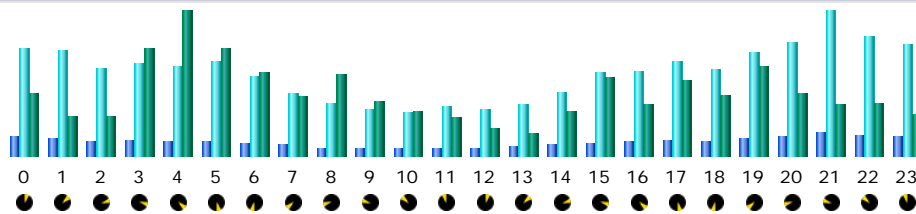

20 Sep 2005	1696	16601	108432	2.13 GB
21 Sep 2005	1973	20041	134330	5.58 GB
22 Sep 2005	1972	20805	134553	3.86 GB
23 Sep 2005	1663	21108	132541	3.81 GB
24 Sep 2005	1509	20608	130851	5.82 GB
25 Sep 2005	1686	18074	117350	3.56 GB
26 Sep 2005	1745	20684	127376	1.60 GB
27 Sep 2005	1424	17811	117429	1.89 GB
28 Sep 2005	1552	16892	110184	2.13 GB
29 Sep 2005	1353	18614	108331	1.54 GB
30 Sep 2005	1443	14623	94258	2.19 GB
Average	1692.83	18552.63	116227.70	6.08 GB
Total	50785	556579	3486831	182.34 GB

Days of week

Day	Pages	Hits	Bandwidth
Mon	19105.75	117424	10.23 GB
Tue	16843.75	106532.75	3.55 GB
Wed	18309.50	113657.25	4.05 GB
Thu	18344.20	112542	2.78 GB
Fri	18957.60	117909.20	3.14 GB
Sat	18852.75	119917.50	14.62 GB
Sun	19405.75	126112.25	5.74 GB

Hours

Hours	Pages	Hits	Bandwidth	Hours	Pages	Hits	Bandwidth
00	31742	186627	7.54 GB	12	13352	80433	3.12 GB
01	28667	182296	4.69 GB	13	14025	87736	2.56 GB
02	24908	152685	4.85 GB	14	16858	109546	5.37 GB
03	25715	160671	12.91 GB	15	20168	142659	9.48 GB
04	24387	154363	17.49 GB	16	23333	145912	6.16 GB
05	25126	162190	12.94 GB	17	25723	163840	9.04 GB
06	21315	139433	9.94 GB	18	24249	150465	7.22 GB
07	17032	106381	7.08 GB	19	28472	179594	10.84 GB
08	13903	91802	9.77 GB	20	31475	197246	7.51 GB
09	13470	80310	6.50 GB	21	41877	251322	6.10 GB
10	12462	75260	5.34 GB	22	35297	206944	6.39 GB
11	12243	85014	4.59 GB	23	30780	194102	4.91 GB

Countries (Top 10) - Full list

Countries	Pages	Hits	Bandwidth
United States (us)	247867	1498397	82.15 GB
Germany (de)	59013	349369	16.90 GB
Great Britain (gb)	43652	261000	15.81 GB
Canada (ca)	25850	162484	10.76 GB