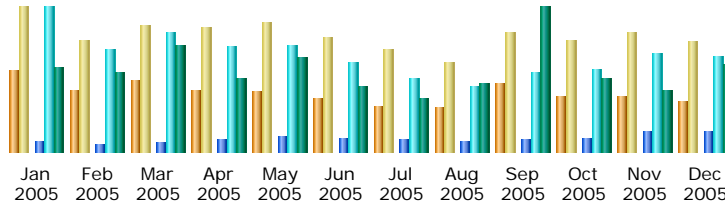

Last Update: 04 Jan 2006 - 00:17

Reported period:

Summary

Reported period	Month Oct 2005				
First visit	01 Oct 2005 - 00:00				
Last visit	31 Oct 2005 - 23:59				
	Unique visitors	Number of visits	Pages	Hits	Bandwidth
Viewed traffic *	23407	47047 (2 visits/visitor)	603378 (12.82 pages/visit)	3630790 (77.17 hits/visit)	91.20 GB (2032.55 KB/visit)
Not viewed traffic *			109758	136494	53.19 GB

* Not viewed traffic includes traffic generated by robots, worms, or replies with special HTTP status codes.

Monthly history

Month	Unique visitors	Number of visits	Pages	Hits	Bandwidth
Jan 2005	34724	61357	452779	6315463	105.86 GB
Feb 2005	26355	47343	336276	4485325	100.20 GB
Mar 2005	30009	53777	386570	5243194	135.41 GB
Apr 2005	26151	53087	509459	4627994	92.32 GB
May 2005	25761	54995	696775	4686079	118.91 GB
Jun 2005	23128	48441	609312	3872444	81.15 GB
Jul 2005	19487	43406	529231	3184728	67.33 GB
Aug 2005	18685	38064	470229	2814835	86.05 GB
Sep 2005	28743	50785	556579	3486831	182.34 GB
Oct 2005	23407	47047	603378	3630790	91.20 GB
Nov 2005	23752	50784	877074	4283581	77.61 GB
Dec 2005	21171	46590	850805	4189717	111.19 GB
Total	301373	595676	6878467	50820981	1249.57 GB

Days of month

Day	Number of visits	Pages	Hits	Bandwidth
01 Oct 2005	1491	14699	86481	3.17 GB
02 Oct 2005	1764	19589	122100	4.78 GB
03 Oct 2005	1633	18872	110039	4.61 GB
04 Oct 2005	1580	19610	117558	2.19 GB
05 Oct 2005	1689	19400	122451	4.20 GB
06 Oct 2005	1552	21566	147018	2.17 GB
07 Oct 2005	1598	18169	119914	1.30 GB
08 Oct 2005	1293	17682	104014	5.10 GB
09 Oct 2005	1445	22924	127429	4.41 GB
10 Oct 2005	1619	20753	111846	4.47 GB
11 Oct 2005	1450	18384	107742	3.80 GB
12 Oct 2005	1553	18072	112696	3.32 GB
13 Oct 2005	1864	22198	135142	2.53 GB
14 Oct 2005	1614	24162	141918	3.28 GB
15 Oct 2005	1218	16450	101005	2.28 GB
16 Oct 2005	1528	22001	134608	2.64 GB
17 Oct 2005	1588	20783	127777	1.85 GB
18 Oct 2005	1489	16776	107001	2.73 GB
19 Oct 2005	1552	21039	132295	2.96 GB