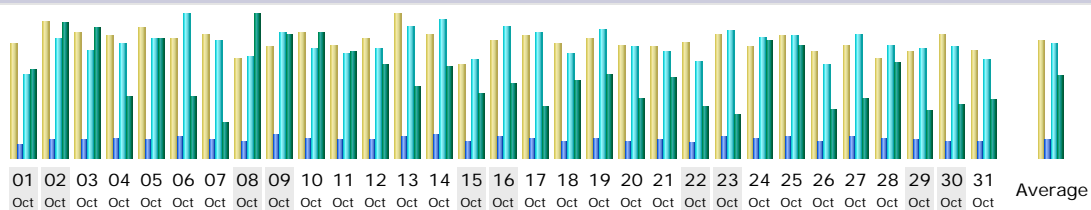

Last Update: 04 Jan 2006 - 00:17

Reported period:

Summary

Reported period	Month Oct 2005				
First visit	01 Oct 2005 - 00:00				
Last visit	31 Oct 2005 - 23:59				
	Unique visitors	Number of visits	Pages	Hits	Bandwidth
Viewed traffic *	23407	47047 (2 visits/visitor)	603378 (12.82 pages/visit)	3630790 (77.17 hits/visit)	91.20 GB (2032.55 KB/visit)
Not viewed traffic *			109758	136494	53.19 GB

* Not viewed traffic includes traffic generated by robots, worms, or replies with special HTTP status codes.

Monthly history

Month	Unique visitors	Number of visits	Pages	Hits	Bandwidth
Jan 2005	34724	61357	452779	6315463	105.86 GB
Feb 2005	26355	47343	336276	4485325	100.20 GB
Mar 2005	30009	53777	386570	5243194	135.41 GB
Apr 2005	26151	53087	509459	4627994	92.32 GB
May 2005	25761	54995	696775	4686079	118.91 GB
Jun 2005	23128	48441	609312	3872444	81.15 GB
Jul 2005	19487	43406	529231	3184728	67.33 GB
Aug 2005	18685	38064	470229	2814835	86.05 GB
Sep 2005	28743	50785	556579	3486831	182.34 GB
Oct 2005	23407	47047	603378	3630790	91.20 GB
Nov 2005	23752	50784	877074	4283581	77.61 GB
Dec 2005	21171	46590	850805	4189717	111.19 GB
Total	301373	595676	6878467	50820981	1249.57 GB

Days of month

Day	Number of visits	Pages	Hits	Bandwidth
01 Oct 2005	1491	14699	86481	3.17 GB
02 Oct 2005	1764	19589	122100	4.78 GB
03 Oct 2005	1633	18872	110039	4.61 GB
04 Oct 2005	1580	19610	117558	2.19 GB
05 Oct 2005	1689	19400	122451	4.20 GB
06 Oct 2005	1552	21566	147018	2.17 GB
07 Oct 2005	1598	18169	119914	1.30 GB
08 Oct 2005	1293	17682	104014	5.10 GB
09 Oct 2005	1445	22924	127429	4.41 GB
10 Oct 2005	1619	20753	111846	4.47 GB
11 Oct 2005	1450	18384	107742	3.80 GB
12 Oct 2005	1553	18072	112696	3.32 GB
13 Oct 2005	1864	22198	135142	2.53 GB
14 Oct 2005	1614	24162	141918	3.28 GB
15 Oct 2005	1218	16450	101005	2.28 GB
16 Oct 2005	1528	22001	134608	2.64 GB
17 Oct 2005	1588	20783	127777	1.85 GB
18 Oct 2005	1489	16776	107001	2.73 GB
19 Oct 2005	1552	21039	132295	2.96 GB