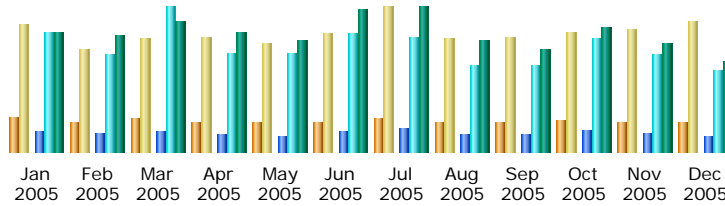

Last Update: 04 Jan 2006 - 00:17

Reported period:

Summary

Reported period	Month Nov 2005				
First visit	01 Nov 2005 - 00:00				
Last visit	30 Nov 2005 - 23:59				
	Unique visitors	Number of visits	Pages	Hits	Bandwidth
Viewed traffic *	5456	23022 (4.21 visits/visitor)	596255 (25.89 pages/visit)	3248460 (141.1 hits/visit)	9.17 GB (417.77 KB/visit)
Not viewed traffic *			19358	64003	19.95 MB

* Not viewed traffic includes traffic generated by robots, worms, or replies with special HTTP status codes.

Monthly history

Month	Unique visitors	Number of visits	Pages	Hits	Bandwidth
Jan 2005	6405	23810	664601	4023636	10.12 GB
Feb 2005	5424	18987	594063	3256055	9.92 GB
Mar 2005	6073	21046	679979	4842046	11.11 GB
Apr 2005	5556	21397	558431	3302587	10.15 GB
May 2005	5658	20394	513773	3328728	9.46 GB
Jun 2005	5708	22180	689035	3938375	12.09 GB
Jul 2005	6033	27054	772509	3846382	12.23 GB
Aug 2005	5454	21265	583864	2876173	9.42 GB
Sep 2005	5704	21417	564122	2902738	8.66 GB
Oct 2005	5795	22535	719711	3785009	10.59 GB
Nov 2005	5456	23022	596255	3248460	9.17 GB
Dec 2005	5563	24466	521777	2728436	7.69 GB
Total	68829	267573	7458120	42078625	120.60 GB

Days of month

Day	Number of visits	Pages	Hits	Bandwidth
01 Nov 2005	731	20584	119245	329.86 MB
02 Nov 2005	787	22131	137995	379.78 MB
03 Nov 2005	701	20664	115931	393.29 MB
04 Nov 2005	634	22332	125915	449.21 MB
05 Nov 2005	672	19634	102240	332.08 MB
06 Nov 2005	753	21189	124309	351.99 MB
07 Nov 2005	618	18148	110046	329.58 MB
08 Nov 2005	862	18853	123456	366.21 MB
09 Nov 2005	693	20216	127289	393.37 MB
10 Nov 2005	744	20382	121562	344.38 MB
11 Nov 2005	833	21234	109887	328.62 MB
12 Nov 2005	641	25711	107103	332.67 MB
13 Nov 2005	767	21864	98319	305.74 MB
14 Nov 2005	848	21074	111700	312.21 MB
15 Nov 2005	779	21444	132415	366.98 MB
16 Nov 2005	825	20631	110538	313.35 MB
17 Nov 2005	830	18958	116150	274.47 MB
18 Nov 2005	798	18804	117469	305.28 MB
19 Nov 2005	745	14685	84392	233.97 MB