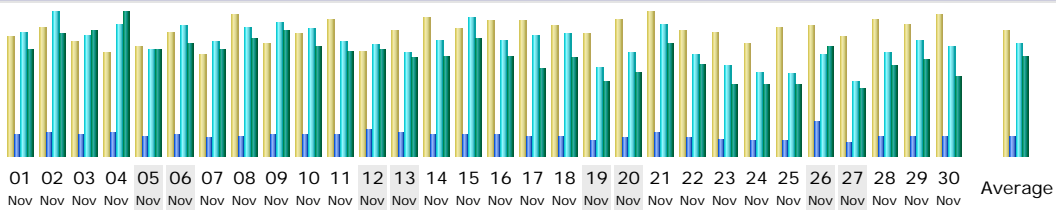

Last Update: 04 Jan 2006 - 00:17

Reported period:

Summary

Reported period	Month Nov 2005				
First visit	01 Nov 2005 - 00:00				
Last visit	30 Nov 2005 - 23:59				
	Unique visitors	Number of visits	Pages	Hits	Bandwidth
Viewed traffic *	5456	23022 (4.21 visits/visitor)	596255 (25.89 pages/visit)	3248460 (141.1 hits/visit)	9.17 GB (417.77 KB/visit)
Not viewed traffic *			19358	64003	19.95 MB

* Not viewed traffic includes traffic generated by robots, worms, or replies with special HTTP status codes.

Monthly history

Month	Unique visitors	Number of visits	Pages	Hits	Bandwidth
Jan 2005	6405	23810	664601	4023636	10.12 GB
Feb 2005	5424	18987	594063	3256055	9.92 GB
Mar 2005	6073	21046	679979	4842046	11.11 GB
Apr 2005	5556	21397	558431	3302587	10.15 GB
May 2005	5658	20394	513773	3328728	9.46 GB
Jun 2005	5708	22180	689035	3938375	12.09 GB
Jul 2005	6033	27054	772509	3846382	12.23 GB
Aug 2005	5454	21265	583864	2876173	9.42 GB
Sep 2005	5704	21417	564122	2902738	8.66 GB
Oct 2005	5795	22535	719711	3785009	10.59 GB
Nov 2005	5456	23022	596255	3248460	9.17 GB
Dec 2005	5563	24466	521777	2728436	7.69 GB
Total	68829	267573	7458120	42078625	120.60 GB

Days of month

Day	Number of visits	Pages	Hits	Bandwidth
01 Nov 2005	731	20584	119245	329.86 MB
02 Nov 2005	787	22131	137995	379.78 MB
03 Nov 2005	701	20664	115931	393.29 MB
04 Nov 2005	634	22332	125915	449.21 MB
05 Nov 2005	672	19634	102240	332.08 MB
06 Nov 2005	753	21189	124309	351.99 MB
07 Nov 2005	618	18148	110046	329.58 MB
08 Nov 2005	862	18853	123456	366.21 MB
09 Nov 2005	693	20216	127289	393.37 MB
10 Nov 2005	744	20382	121562	344.38 MB
11 Nov 2005	833	21234	109887	328.62 MB
12 Nov 2005	641	25711	107103	332.67 MB
13 Nov 2005	767	21864	98319	305.74 MB
14 Nov 2005	848	21074	111700	312.21 MB
15 Nov 2005	779	21444	132415	366.98 MB
16 Nov 2005	825	20631	110538	313.35 MB
17 Nov 2005	830	18958	116150	274.47 MB
18 Nov 2005	798	18804	117469	305.28 MB
19 Nov 2005	745	14685	84392	233.97 MB