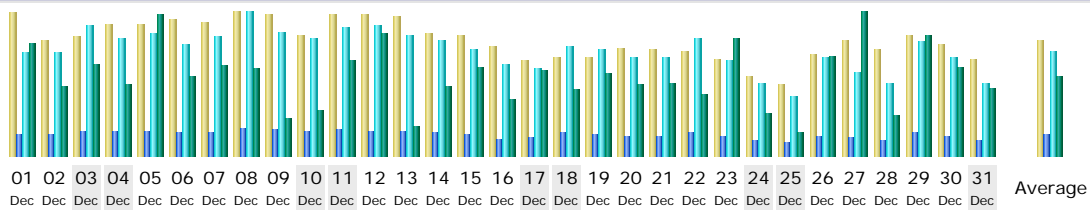

Last Update: 04 Jan 2006 - 00:17

Reported period:

Summary

Reported period	Month Dec 2005				
First visit	01 Dec 2005 - 00:00				
Last visit	31 Dec 2005 - 23:59				
	Unique visitors	Number of visits	Pages	Hits	Bandwidth
Viewed traffic *	21171	46590 (2.2 visits/visitor)	850805 (18.26 pages/visit)	4189717 (89.92 hits/visit)	111.19 GB (2502.47 KB/visit)
Not viewed traffic *			104974	131500	109.85 GB

* Not viewed traffic includes traffic generated by robots, worms, or replies with special HTTP status codes.

Monthly history

Month	Unique visitors	Number of visits	Pages	Hits	Bandwidth
Jan 2005	34724	61357	452779	6315463	105.86 GB
Feb 2005	26355	47343	336276	4485325	100.20 GB
Mar 2005	30009	53777	386570	5243194	135.41 GB
Apr 2005	26151	53087	509459	4627994	92.32 GB
May 2005	25761	54995	696775	4686079	118.91 GB
Jun 2005	23128	48441	609312	3872444	81.15 GB
Jul 2005	19487	43406	529231	3184728	67.33 GB
Aug 2005	18685	38064	470229	2814835	86.05 GB
Sep 2005	28743	50785	556579	3486831	182.34 GB
Oct 2005	23407	47047	603378	3630790	91.20 GB
Nov 2005	23752	50784	877074	4283581	77.61 GB
Dec 2005	21171	46590	850805	4189717	111.19 GB
Total	301373	595676	6878467	50820981	1249.57 GB

Days of month

Day	Number of visits	Pages	Hits	Bandwidth
01 Dec 2005	1857	27181	131448	5.04 GB
02 Dec 2005	1497	27328	133226	3.11 GB
03 Dec 2005	1543	32112	166226	4.12 GB
04 Dec 2005	1715	31059	150295	3.18 GB
05 Dec 2005	1705	32631	157485	6.37 GB
06 Dec 2005	1762	29453	141971	3.53 GB
07 Dec 2005	1729	30660	151737	4.06 GB
08 Dec 2005	1861	36064	184480	3.94 GB
09 Dec 2005	1836	33809	158341	1.70 GB
10 Dec 2005	1556	31551	149744	2.06 GB
11 Dec 2005	1826	33470	165464	4.28 GB
12 Dec 2005	1824	31575	166401	5.53 GB
13 Dec 2005	1802	31428	154288	1.30 GB
14 Dec 2005	1576	28907	149162	3.14 GB
15 Dec 2005	1565	27574	136116	3.97 GB
16 Dec 2005	1409	22237	117139	2.58 GB
17 Dec 2005	1221	22655	112301	3.87 GB
18 Dec 2005	1276	29096	140717	3.00 GB
19 Dec 2005	1282	26981	135847	3.74 GB