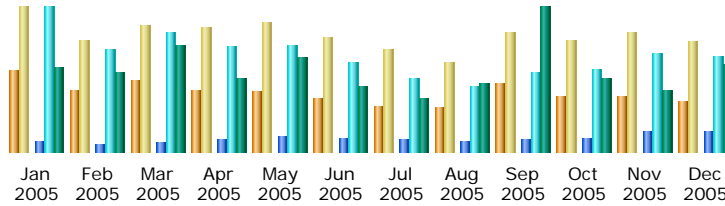

Last Update: 04 Jan 2006 - 00:17

Reported period:

Summary

Reported period	Month Dec 2005				
First visit	01 Dec 2005 - 00:00				
Last visit	31 Dec 2005 - 23:59				
	Unique visitors	Number of visits	Pages	Hits	Bandwidth
Viewed traffic *	21171	46590 (2.2 visits/visitor)	850805 (18.26 pages/visit)	4189717 (89.92 hits/visit)	111.19 GB (2502.47 KB/visit)
Not viewed traffic *			104974	131500	109.85 GB

* Not viewed traffic includes traffic generated by robots, worms, or replies with special HTTP status codes.

Monthly history

Month	Unique visitors	Number of visits	Pages	Hits	Bandwidth
Jan 2005	34724	61357	452779	6315463	105.86 GB
Feb 2005	26355	47343	336276	4485325	100.20 GB
Mar 2005	30009	53777	386570	5243194	135.41 GB
Apr 2005	26151	53087	509459	4627994	92.32 GB
May 2005	25761	54995	696775	4686079	118.91 GB
Jun 2005	23128	48441	609312	3872444	81.15 GB
Jul 2005	19487	43406	529231	3184728	67.33 GB
Aug 2005	18685	38064	470229	2814835	86.05 GB
Sep 2005	28743	50785	556579	3486831	182.34 GB
Oct 2005	23407	47047	603378	3630790	91.20 GB
Nov 2005	23752	50784	877074	4283581	77.61 GB
Dec 2005	21171	46590	850805	4189717	111.19 GB
Total	301373	595676	6878467	50820981	1249.57 GB

Days of month

Day	Number of visits	Pages	Hits	Bandwidth
01 Dec 2005	1857	27181	131448	5.04 GB
02 Dec 2005	1497	27328	133226	3.11 GB
03 Dec 2005	1543	32112	166226	4.12 GB
04 Dec 2005	1715	31059	150295	3.18 GB
05 Dec 2005	1705	32631	157485	6.37 GB
06 Dec 2005	1762	29453	141971	3.53 GB
07 Dec 2005	1729	30660	151737	4.06 GB
08 Dec 2005	1861	36064	184480	3.94 GB
09 Dec 2005	1836	33809	158341	1.70 GB
10 Dec 2005	1556	31551	149744	2.06 GB
11 Dec 2005	1826	33470	165464	4.28 GB
12 Dec 2005	1824	31575	166401	5.53 GB
13 Dec 2005	1802	31428	154288	1.30 GB
14 Dec 2005	1576	28907	149162	3.14 GB
15 Dec 2005	1565	27574	136116	3.97 GB
16 Dec 2005	1409	22237	117139	2.58 GB
17 Dec 2005	1221	22655	112301	3.87 GB
18 Dec 2005	1276	29096	140717	3.00 GB
19 Dec 2005	1282	26981	135847	3.74 GB