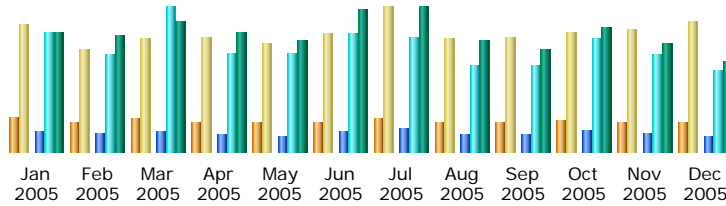

Last Update: 04 Jan 2006 - 00:17

Reported period:

Summary

Reported period	Month Dec 2005				
First visit	01 Dec 2005 - 00:00				
Last visit	31 Dec 2005 - 23:59				
	Unique visitors	Number of visits	Pages	Hits	Bandwidth
Viewed traffic *	5563	24466 (4.39 visits/visitor)	521777 (21.32 pages/visit)	2728436 (111.51 hits/visit)	7.69 GB (329.69 KB/visit)
Not viewed traffic *			10714	22462	6.44 MB

* Not viewed traffic includes traffic generated by robots, worms, or replies with special HTTP status codes.

Monthly history

Month	Unique visitors	Number of visits	Pages	Hits	Bandwidth
Jan 2005	6405	23810	664601	4023636	10.12 GB
Feb 2005	5424	18987	594063	3256055	9.92 GB
Mar 2005	6073	21046	679979	4842046	11.11 GB
Apr 2005	5556	21397	558431	3302587	10.15 GB
May 2005	5658	20394	513773	3328728	9.46 GB
Jun 2005	5708	22180	689035	3938375	12.09 GB
Jul 2005	6033	27054	772509	3846382	12.23 GB
Aug 2005	5454	21265	583864	2876173	9.42 GB
Sep 2005	5704	21417	564122	2902738	8.66 GB
Oct 2005	5795	22535	719711	3785009	10.59 GB
Nov 2005	5456	23022	596255	3248460	9.17 GB
Dec 2005	5563	24466	521777	2728436	7.69 GB
Total	68829	267573	7458120	42078625	120.60 GB

Days of month

Day	Number of visits	Pages	Hits	Bandwidth
01 Dec 2005	797	18727	100163	268.08 MB
02 Dec 2005	807	14949	87828	240.13 MB
03 Dec 2005	757	15855	92920	264.61 MB
04 Dec 2005	824	17318	85409	234.29 MB
05 Dec 2005	821	19598	106193	300.87 MB
06 Dec 2005	887	21525	128539	315.11 MB
07 Dec 2005	790	16564	102787	274.76 MB
08 Dec 2005	814	20752	126980	327.24 MB
09 Dec 2005	904	21843	124062	347.04 MB
10 Dec 2005	813	21957	107761	330.05 MB
11 Dec 2005	850	19521	102918	285.67 MB
12 Dec 2005	856	22714	122469	389.27 MB
13 Dec 2005	852	20083	102999	326.23 MB
14 Dec 2005	751	18099	97606	297.71 MB
15 Dec 2005	891	15638	82469	272.40 MB
16 Dec 2005	779	15227	79819	245.33 MB
17 Dec 2005	660	12840	63048	195.29 MB
18 Dec 2005	676	16181	77091	231.62 MB
19 Dec 2005	729	14754	75627	214.09 MB