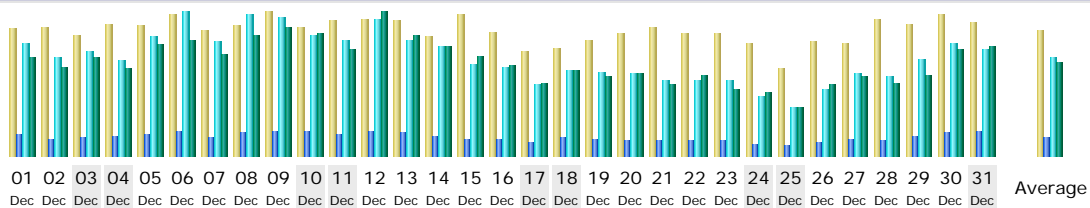

Last Update: 04 Jan 2006 - 00:17

Reported period:

Summary

Reported period	Month Dec 2005				
First visit	01 Dec 2005 - 00:00				
Last visit	31 Dec 2005 - 23:59				
	Unique visitors	Number of visits	Pages	Hits	Bandwidth
Viewed traffic *	5563	24466 (4.39 visits/visitor)	521777 (21.32 pages/visit)	2728436 (111.51 hits/visit)	7.69 GB (329.69 KB/visit)
Not viewed traffic *			10714	22462	6.44 MB

* Not viewed traffic includes traffic generated by robots, worms, or replies with special HTTP status codes.

Monthly history

Month	Unique visitors	Number of visits	Pages	Hits	Bandwidth
Jan 2005	6405	23810	664601	4023636	10.12 GB
Feb 2005	5424	18987	594063	3256055	9.92 GB
Mar 2005	6073	21046	679979	4842046	11.11 GB
Apr 2005	5556	21397	558431	3302587	10.15 GB
May 2005	5658	20394	513773	3328728	9.46 GB
Jun 2005	5708	22180	689035	3938375	12.09 GB
Jul 2005	6033	27054	772509	3846382	12.23 GB
Aug 2005	5454	21265	583864	2876173	9.42 GB
Sep 2005	5704	21417	564122	2902738	8.66 GB
Oct 2005	5795	22535	719711	3785009	10.59 GB
Nov 2005	5456	23022	596255	3248460	9.17 GB
Dec 2005	5563	24466	521777	2728436	7.69 GB
Total	68829	267573	7458120	42078625	120.60 GB

Days of month

Day	Number of visits	Pages	Hits	Bandwidth
01 Dec 2005	797	18727	100163	268.08 MB
02 Dec 2005	807	14949	87828	240.13 MB
03 Dec 2005	757	15855	92920	264.61 MB
04 Dec 2005	824	17318	85409	234.29 MB
05 Dec 2005	821	19598	106193	300.87 MB
06 Dec 2005	887	21525	128539	315.11 MB
07 Dec 2005	790	16564	102787	274.76 MB
08 Dec 2005	814	20752	126980	327.24 MB
09 Dec 2005	904	21843	124062	347.04 MB
10 Dec 2005	813	21957	107761	330.05 MB
11 Dec 2005	850	19521	102918	285.67 MB
12 Dec 2005	856	22714	122469	389.27 MB
13 Dec 2005	852	20083	102999	326.23 MB
14 Dec 2005	751	18099	97606	297.71 MB
15 Dec 2005	891	15638	82469	272.40 MB
16 Dec 2005	779	15227	79819	245.33 MB
17 Dec 2005	660	12840	63048	195.29 MB
18 Dec 2005	676	16181	77091	231.62 MB
19 Dec 2005	729	14754	75627	214.09 MB